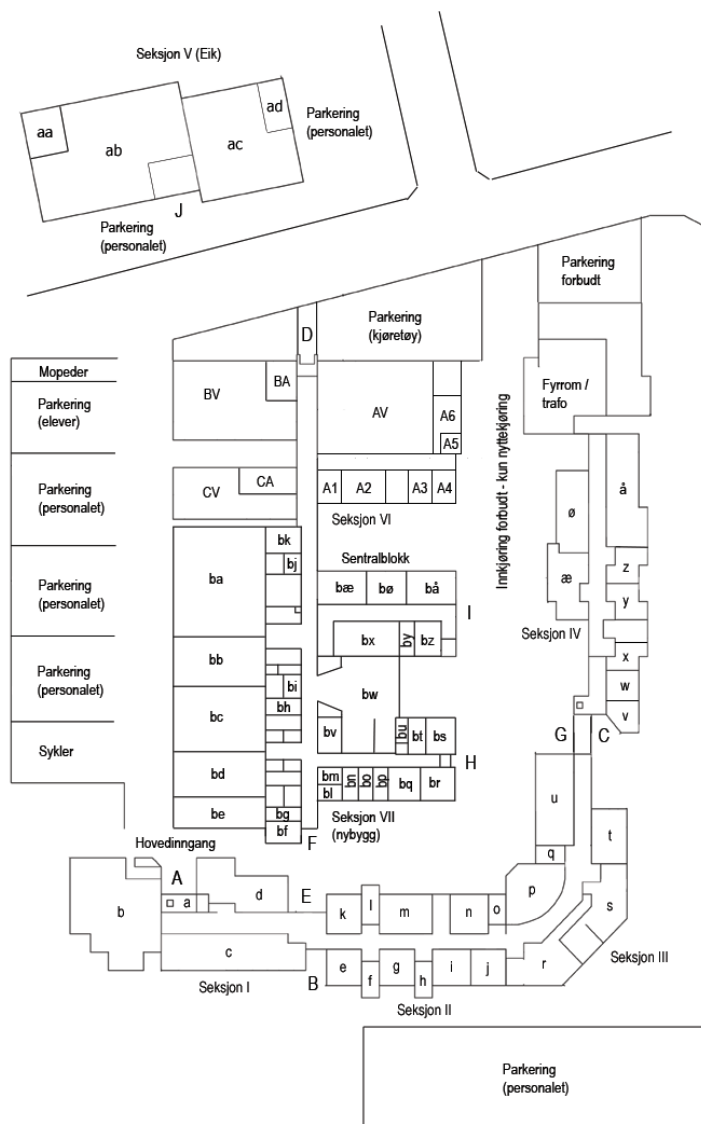

Seksjon V – (EIK)

- aa S101 Grupperom – BA avd.
- ab S102 Verksted – BA avd.
- ac S103 Verksted – BA avd.
- ad S104 Betong lab

Seksjon VI

- AV 1812 Verksted – VG2 Kjøretøy
- A1 1801 Teorirom – VG2 TIP
- A2 1802 Teorirom – VG2 TIP
- A3 1805 Teorirom – VG2 TIP
- A4 1806 Teorirom – VG2 TIP
- A5 1807 Møterom – VG2 TIP lærere
- A6 1808 Arbeidsrom – VG2 TIP lærere
- BV Verksted – VG2 Industriteknologi
- BA Teorirom – VG2 Industriteknologi
- CV Verksted – VG2 Industriteknologi
- CA Teorirom – VG2 Industriteknologi

Seksjon VII - (Nybygg)

- ba 1728 Verksted – VG1 BA avd.
- bb 1720 Verksted – VG1 TIP (Sveis)
- bc 1714 Verksted – VG1 TIP (Produksjon)
- bd 1709 Verksted – VG1 TIP (Teknisk tjenester)
- be 1703 Verksted – VG1 TIP (EI-lab)
- bf 1701 Arbeidsrom – VG1 TIP lærere
- bg 1702 Grupperom – VG1 TIP
- bh 1713 Grupperom – VG1 TIP
- bi 1716 Godt Gjort butikken
- bj 1726 Arbeidsrom – VG1 BA lærere
- bk 1727 Teorirom - VG1 BA avd.
- bl 1601 Helsesøster
- bm 1602 Grupperom - Studiesenter

- bn 1603 Grupperom - Studiesenter
- bo 1604 Grupperom - Studiesenter
- bp 1605 Grupperom - Studiesenter
- bq 1606 VG3 Påbygg
- br 1607 VG3 Påbygg
- bs 1609 Stor grupperom – Studiesenter
- bt 1611 Arbeidsrom – Studiesenter
- bu 1612 Grupperom – Studiesenter
- bv 1613 IKT brukerhjelp
- bw Studiesenter
- bx Bibliotek
- by 1619 Arbeidsrom - Påbyggslærere
- bz 1620 Teorirom – VG1 TIP
- bæ 1624 Teorirom – VG1 TIP
- bø 1625 Teorirom – VG1 TIP
- bå 1628 Teorirom – VG1 TIP