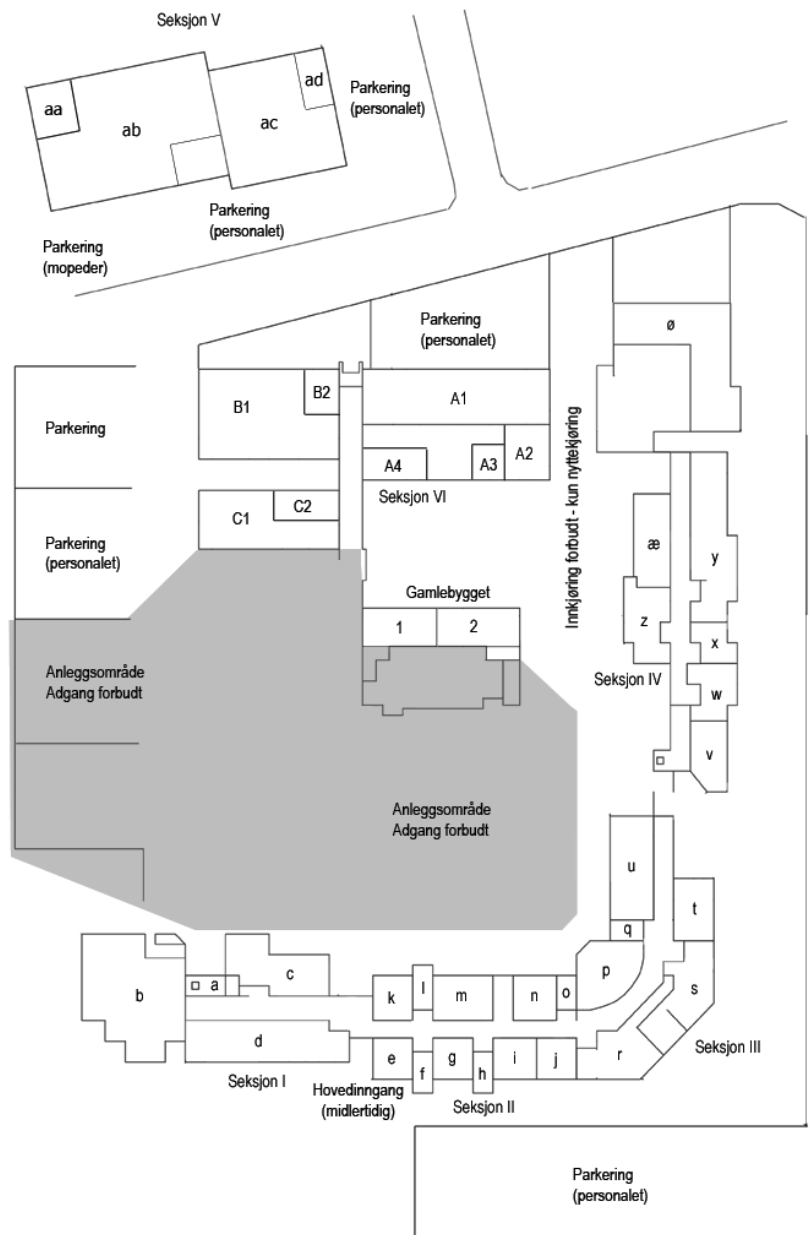

Kart – 1. etasje

Seksjon I

- a Vestibyle – miljøarbeider kontor
- b Kantine
- c Arbeidsrom – lærere
- d Resepsjonen | merkantil | OT-veileder

Seksjon II

- e 1201 VG1 Helse- og sosialfag
- f 1202 Teamrom – VG1 HS
- g 1203 VG1 Helse- og sosialfag
- h 1204 Teamrom – VG1 TIP
- i 1205 VG1 TIP
- j 1206 VG2 Helsearbeiderfag
- k 1207 VG2 Barne- og ungdom
- l 1208 Teamrom – VG2 HS
- m 1209 VG2 Barne- og ungdom
- n 1210 VG1 Helse- og sosialfag
- o Toaletter - herre

Seksjon III

- p Auditorium I
- q Toaletter - dame
- r 1303 VG2 Helsearbeiderfag
- s 1312 Kjøkken – VG1 HS
- t 1315 VG1 Helse- og sosialfag
- u 1331 Frisørsalong – VG2 Frisør

Seksjon IV

- v 1401 VG2 SS
- w Arbeidsrom – SS lærere
- x 1408 VG1 TIP
- y 1409 Bibliotek
- z Vaktmester – renholdere
- æ Lager
- ø Fyrrom / trafo

Seksjon V - EIK

- aa S101 Grupperom – BA avdeling
- ab S102 Verksted – BA avdeling
- ac S103 Verksted – BA avdeling
- ad S104 Betong lab

Gamle administrasjonsbygg

- 1 104 Studiesenter
- 2 113 Studiesenter

Seksjon VI

- A1 Verksted - VG2 Kjøretøy
- A2 Teorirom - VG2 Kjøretøy
- A3 Teorirom – VG1 TIP
- A4 Arbeidsrom – VG2 TIP lærere
- B1 Verksted – VG2 Industriteknologi
- B2 Teorirom – VG2 Industriteknologi
- C1 Verksted – VG2 Industriteknologi
- C2 Teorirom – VG2 Industriteknologi